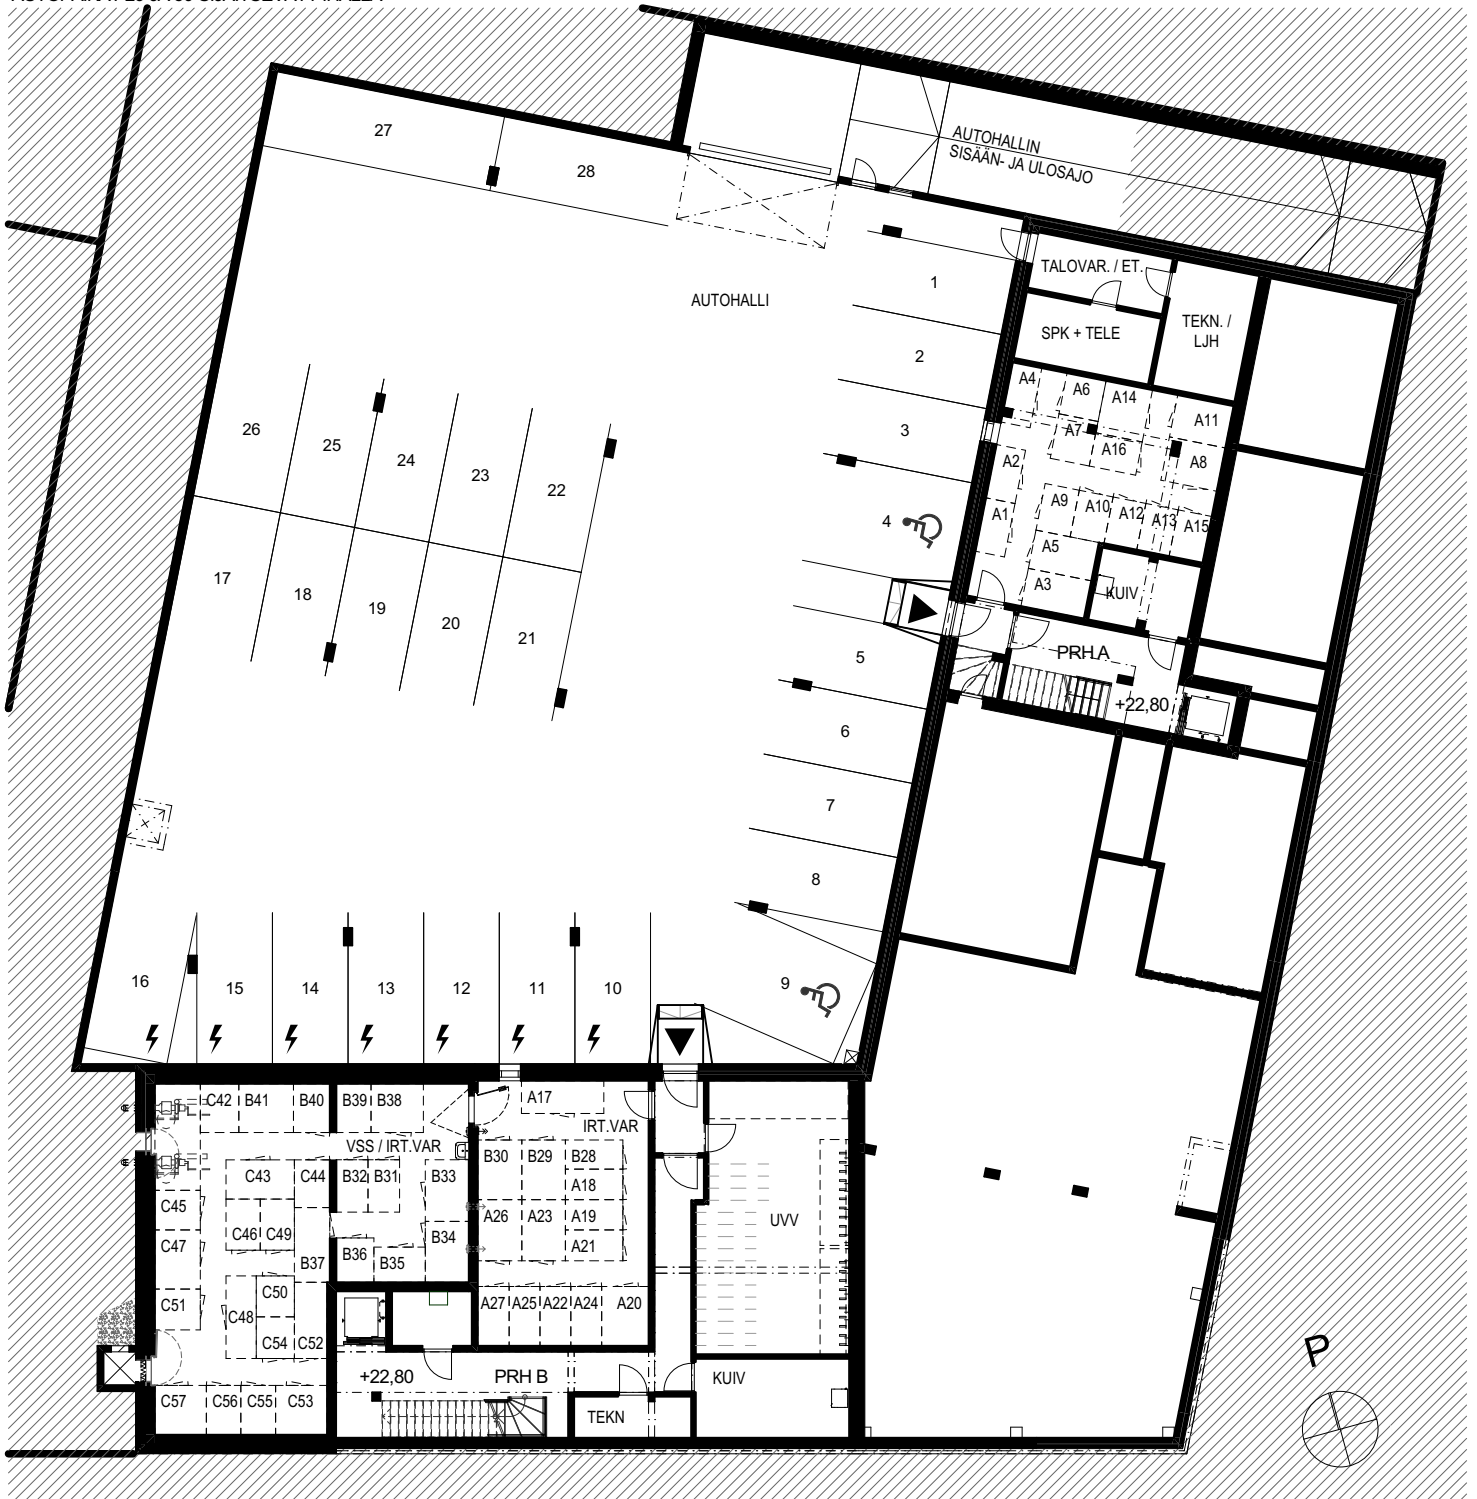

ASUNTO OY HELSINGIN SIVELLIN

Sulka polku 1, 00370 Helsinki

KERROSPOHJA PORRASHUONE A JA B AUTOHALLI JA KELLARI

AUTOPAIKAT 1-28 SIJAITSEVAT AUTOHALLISSA,
AUTOPAIKAT 29 JA 30 SIJAITSEVAT PIHALLA

0 10 30m